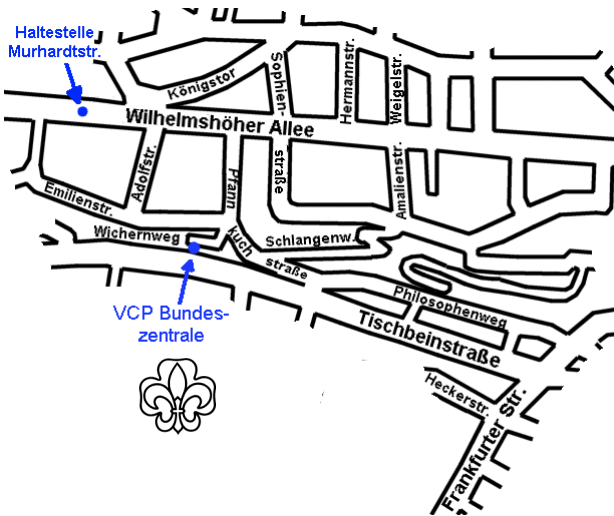

## Wie finde ich zur VCP-Bundeszentrale oder zur VCP-Tagungsstätte?

### Mit öffentlichen Verkehrsmitteln

- Vom Bahnhof Wilhelmshöhe am Straßenbahnsteig 3 mit den Linien 1 oder 3 in Richtung Holländische Straße (1) bzw. Ihringhäuser Str. (3) bis zur Haltestelle Murhardstraße (Kurzstreckenkarte genügt).
- Die übernächste Straße in Straßenbahnfahrtrichtung rechts einbiegen Pfannkuchstraße).

Die Sackgasse, die im spitzen Winkel rechts abgeht, ist der Wichernweg.

### Mit dem PKW

- Von der A 49 Abfahrt "Stadtmitte/Auestadion" abfahren.
- Vorbei am Auestadion an der Kreuzung Frankfurter Straße, Ecke Bauhaus nach rechts Richtung - Innenstadt
  - Hann. Münden - Göttingen
  - auf die Frankfurter Straße einordnen.
- Nach ca. einem Kilometer an der vierten Ampel (bevor die Straße den Weinberg hochführt) links abbiegen in die Tischbeinstraße.
- Nach ca. 250 m, direkt hinter der ehemaligen Tankstelle, rechts in den Philosophenweg abbiegen und gleich wieder links in die Pfannkuchstraße.
- Nach der Rechtskurve geht ganz links der Wichernweg (Sackgasse!) ab.
- Da es kaum Parkmöglichkeiten im Wichernweg gibt, nach Möglichkeit in der Pfannkuchstraße oder in der Emilienstraße parken.